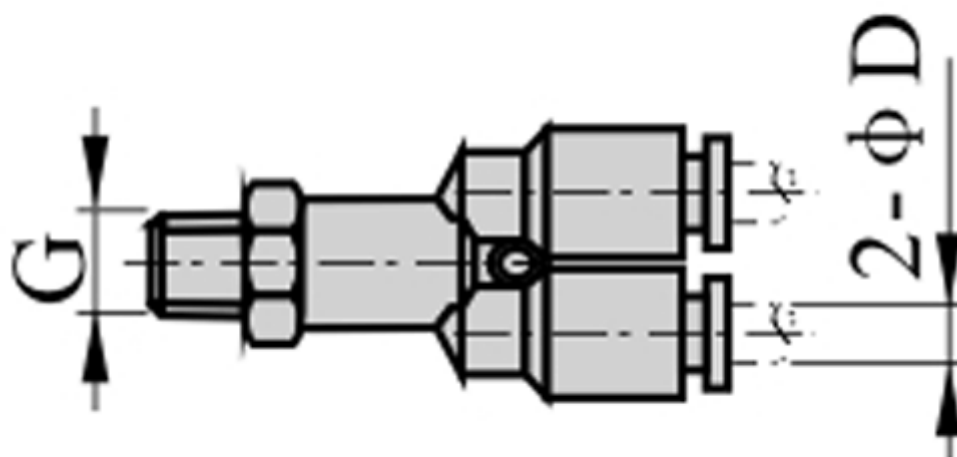

Varenummer: 58EPX801  
Beskrivelse: Fitting EPX801  
Y-stykke, gevind 1/8", slangediameter 8

## Mål

D = 8  
Gevind = 1/8"